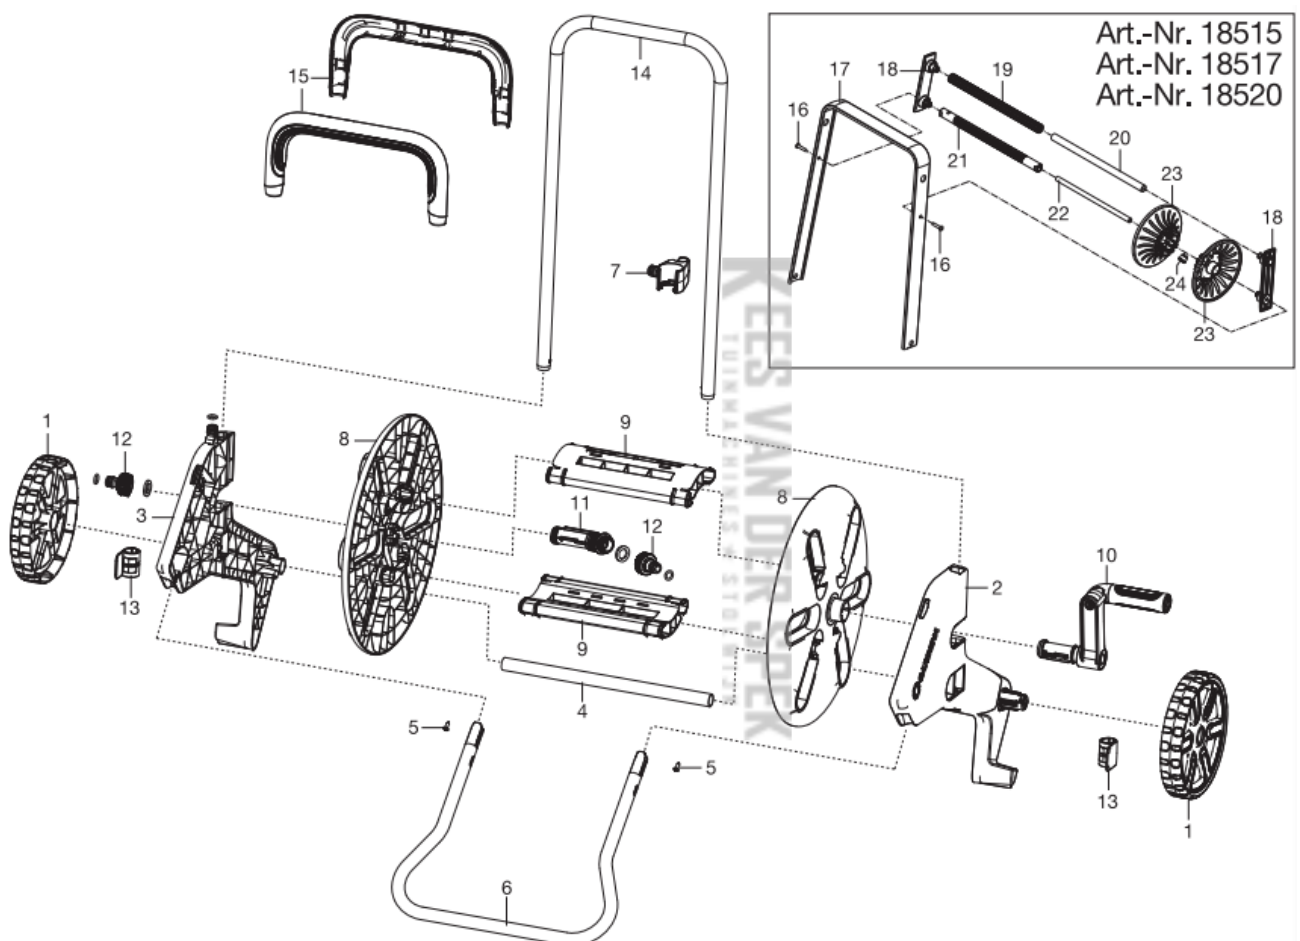

Gardena Slangenwagen CleverRoll S Art. 18500

Gardena Aquaroll S slangenwagen		
POSITIE	BESTELNR.	OMSCHRIJVING
1	18500-00.600.16	Wiel 40mm
2/3	18500-00.901.00	Zijkant links + rechts compleet
4	18500-00.600.36	Verbindingsbuis
5	18500-00.600.52	Bevestigingsschroef
6	18500-00.620.00	Standbuis
8	18500-00.600.31	Trommel schijven
9	8007-00.600.26	Trommel kern
10	18500-00.600.41	Slinger
11/12	18500-00.720.00	Doorvoer
13	18500-00.600.56	Excenter
14	18500-00.630.00	Beugel boven
	18200-00.600.00	Kraanstuk
	18205-00.701.00	Kraanstuk met adapter 924-00.500.00
	18215-00.600.00	Doorvoer
	18300-00.600.16	O-ring 10,5x2,7
	18300-00.600.00	Spuut